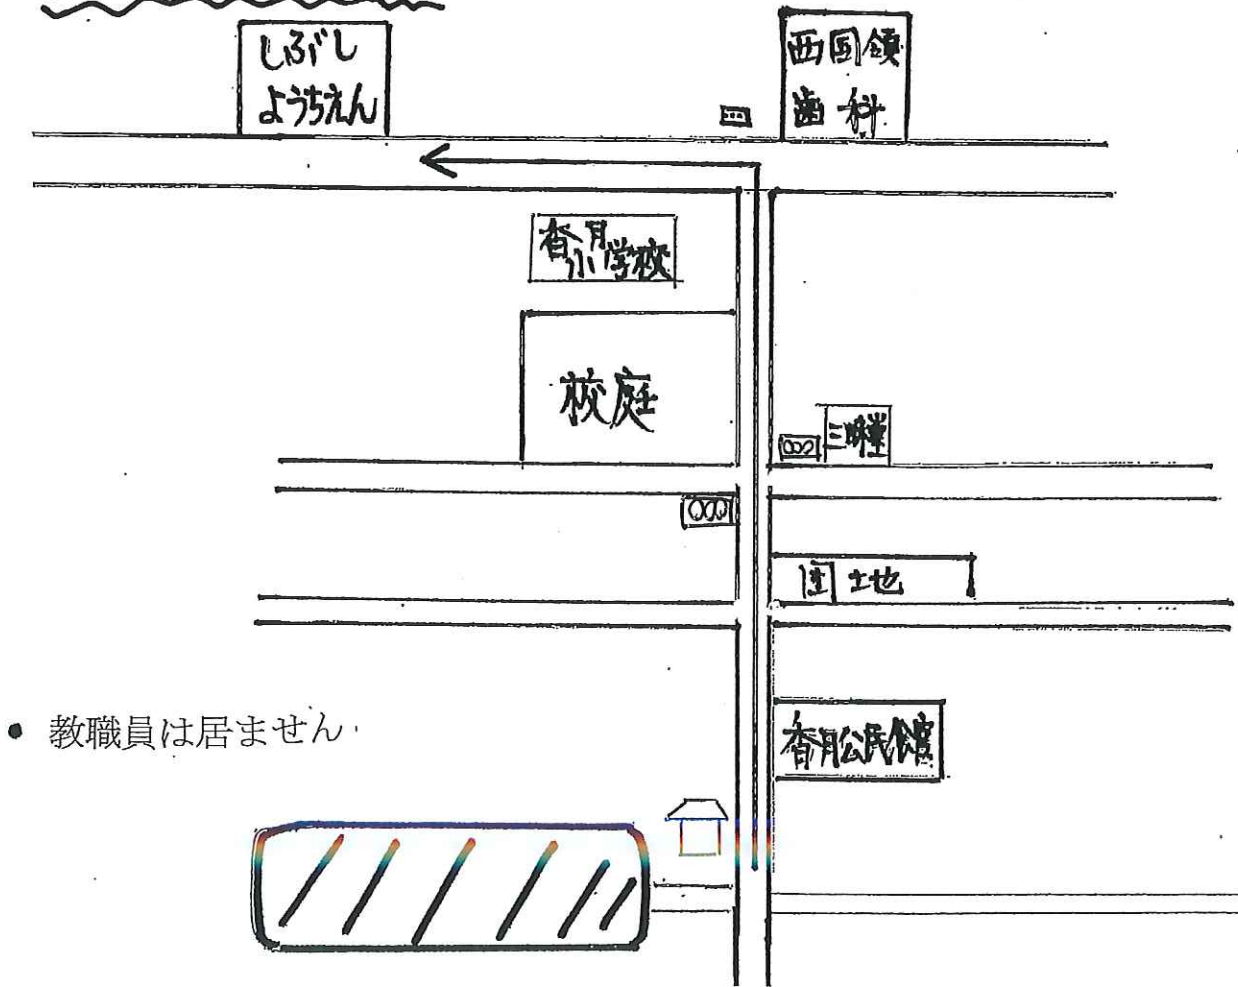

<駐車場 : しぶし幼稚園東側駐車場> • 身障者用と乗降のみです

• 職員の指示に従ってください

<駐車場 : ①国道横駐車場 >

• 教職員が誘導します

※ 志布志高校より当日志布志高校の校内通り抜けを許して頂きました。ゴミを散らしたり，勝手に校内に入ったりされませんようお願い致します。

④香月地区公民館前市有地

緊急のお知らせ

「下記の場所に夏まつり駐車場を新たに設定」

2019年7月25日(木)

・職員の指示に従ってください。

◎新たにお菓子屋さん(玉味)の隣に夏まつり用の駐車場を設定しました。
職員が誘導します。

「注意」

★岩崎産業敷地(旧本屋・ビデオショップ駐車場)や近隣の道路通路に駐車しないようお願いします。

★警察署より駐車違反の指摘を受けますと今後、夏まつりが出来なく成ります。
国道や道路等勝手な所へ駐車されませんようにして下さい。

※本園専用駐車場は、身障者用駐車場(東側バス駐車場)ならびにお菓子屋さん隣の駐車場と、こうへい写真館近くの国道沿い駐車場の3ヶ所が近隣の駐車場と成ります。
その他は、お知らせしましたように志布志グランドと香月公民館向かい側駐車場と成ります。

「サンキューへの駐車は、駐車不可」との注意を受けました。

しぶし幼稚園