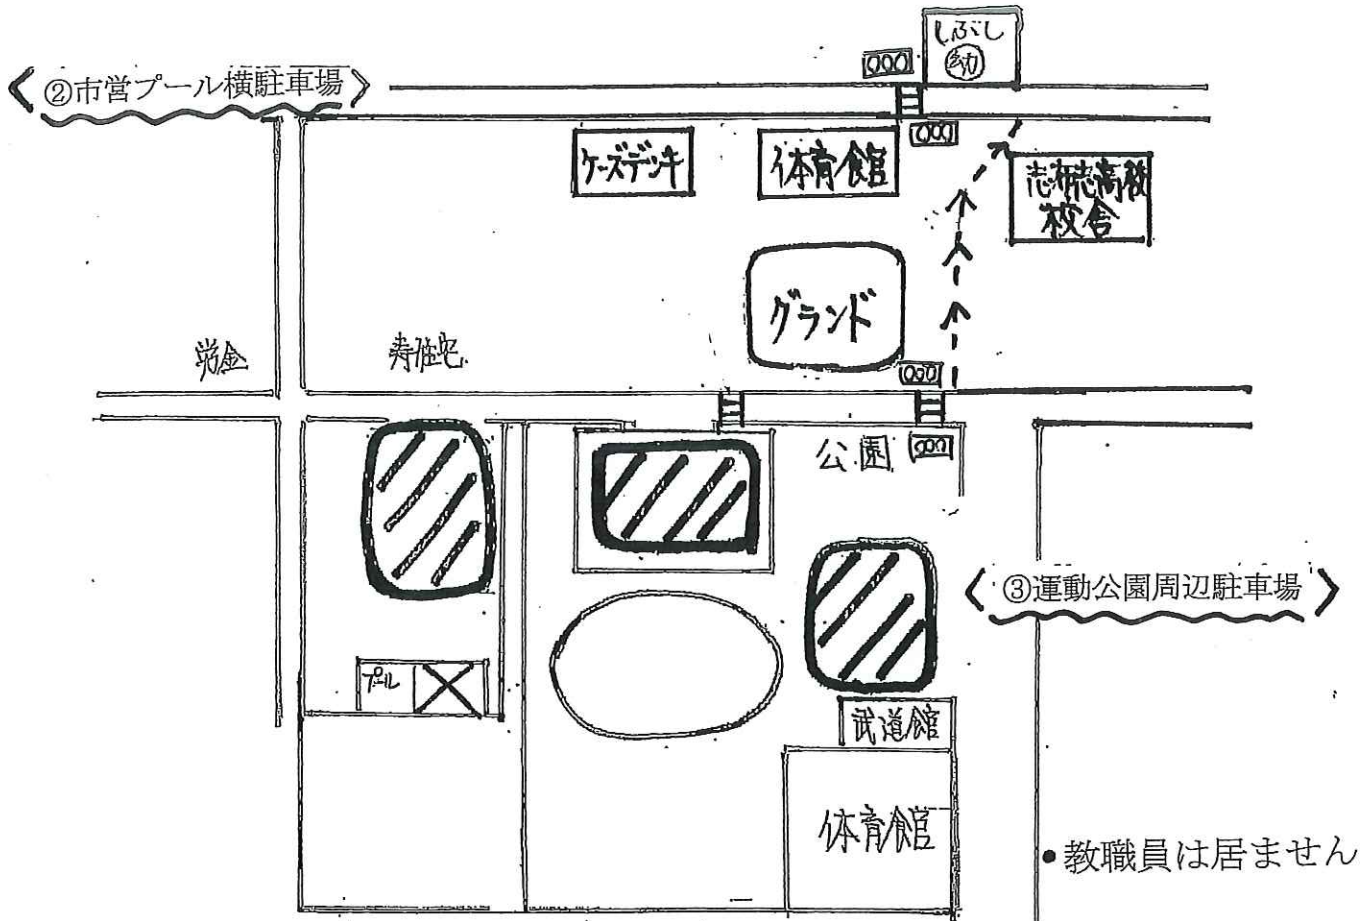

<駐車場 : しぶし幼稚園東側駐車場> • 身障者用と乗降のみです

• 職員の指示に従ってください

<駐車場 : ①国道横駐車場 >

• 教職員が誘導します

※ 志布志高校より当日志布志高校の校内通り抜けを許して頂きました。ゴミを散らしたり，勝手に校内に入ったりされませんようお願い致します。

④香月地区公民館前市有地

緊急のお知らせ

「下記の場所に夏まつり駐車場を新たに設定」

2019年7月25日(木)

・職員の指示に従ってください。

◎新たにお菓子屋さん(玉味)の隣に夏まつり用の駐車場を設定しました。
職員が誘導します。

「注意」

★岩崎産業敷地(旧本屋・ビデオショップ駐車場)や近隣の道路通路に駐車しないようお願いします。

★警察署より駐車違反の指摘を受けますと今後、夏まつりが出来なく成ります。
国道や道路等勝手な所へ駐車されませんようにして下さい。

※本園専用駐車場は、身障者用駐車場(東側バス駐車場)ならびにお菓子屋さん隣の駐車場と、こうへい写真館近くの国道沿い駐車場の3ヶ所が近隣の駐車場と成ります。
その他は、お知らせしましたように志布志グランドと香月公民館向かい側駐車場と成ります。

「サンキューへの駐車は、駐車不可」との注意を受けました。

しぶし幼稚園